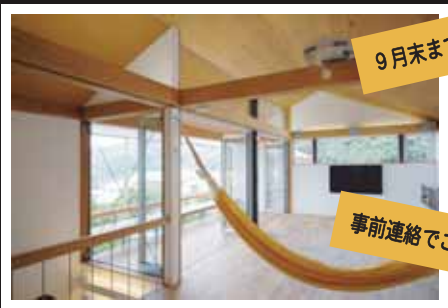

設計：林寛行 / ハヤシラボラトリーズ

ハココンパクト 19 坪の 終の棲家

この住まいは、風のない特殊な冷暖システムを取り入れた、人と地球にやさしい健康住宅です。エアコンを使用すると、夏は冷え過ぎたり冬は足元が寒かったり、また環境面でもCO₂が増えるばかり。しかし、この冷暖システムでは、家全体が涼しく、赤ちゃんからお年寄りまで快適に暮らすことができます。今年の残暑であつても、外から家に入った時のひんやり感には驚かされます。また各部屋の温度・湿度はどの場所でもほぼ均一に保たれています。

風のない空調 体感会

ルーム・イン・デッキハウス

9月末までの期間限定!!

事前連絡でご見学可能!!

若手人気建築家が設計した30代ご夫婦の住まいです。外部にリビングの一部のようなデッキを配置し、コンパクトですが開放的な暮らしができるように工夫されています。

大同工業は建築家たちと共同してお客様の家づくりのお手伝いをします

吉田 研介
吉田研介建築設計室

榎本 弘之
榎本弘之建築研究所